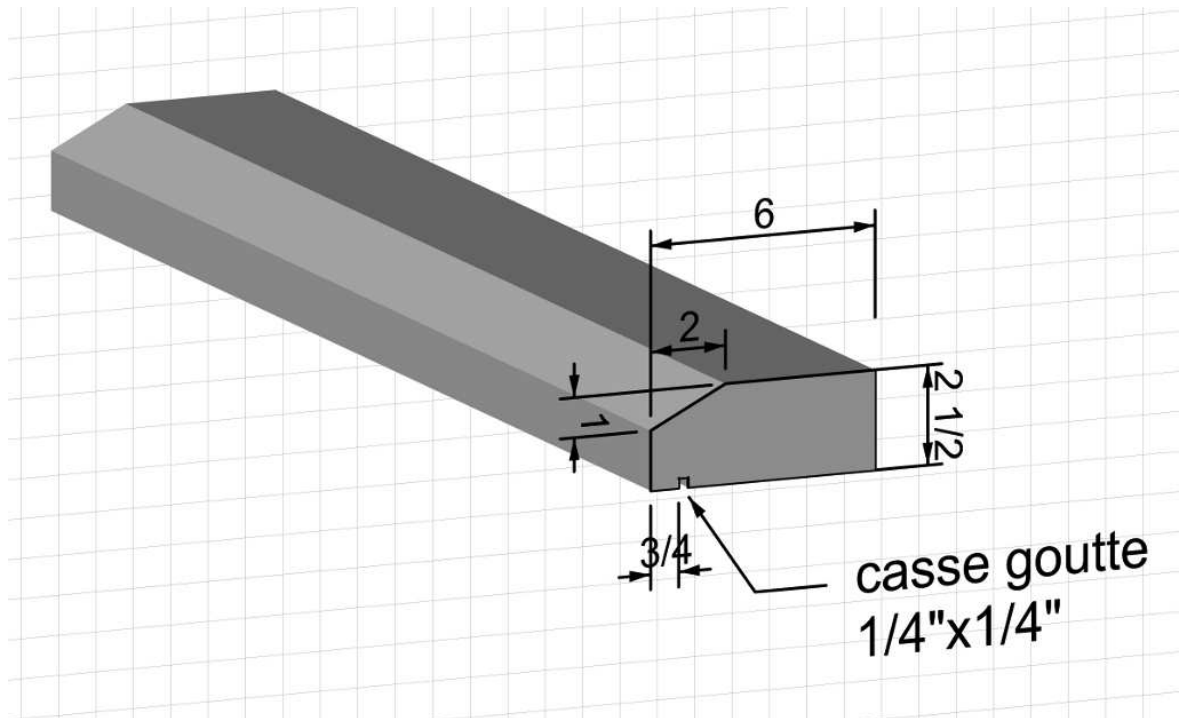

### AL-02-2,5

Modèle	AL-02-2.5
Masse	14.4 lbs / p.l.
Longueurs	28" à 72"
Qté / palette	25