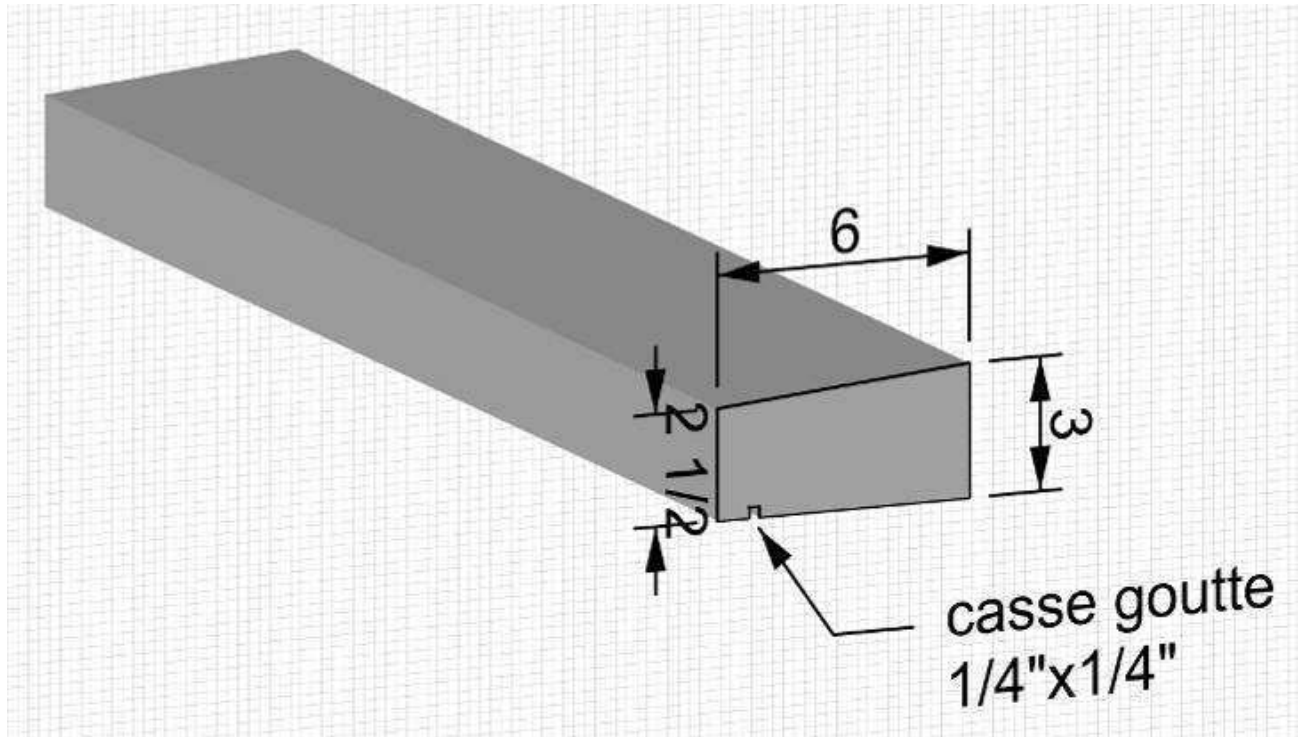

### AL-05-3,0

Masse	17 lbs / p.l.
Modèle	AL-05-3,0
Longueurs	28" à 72"